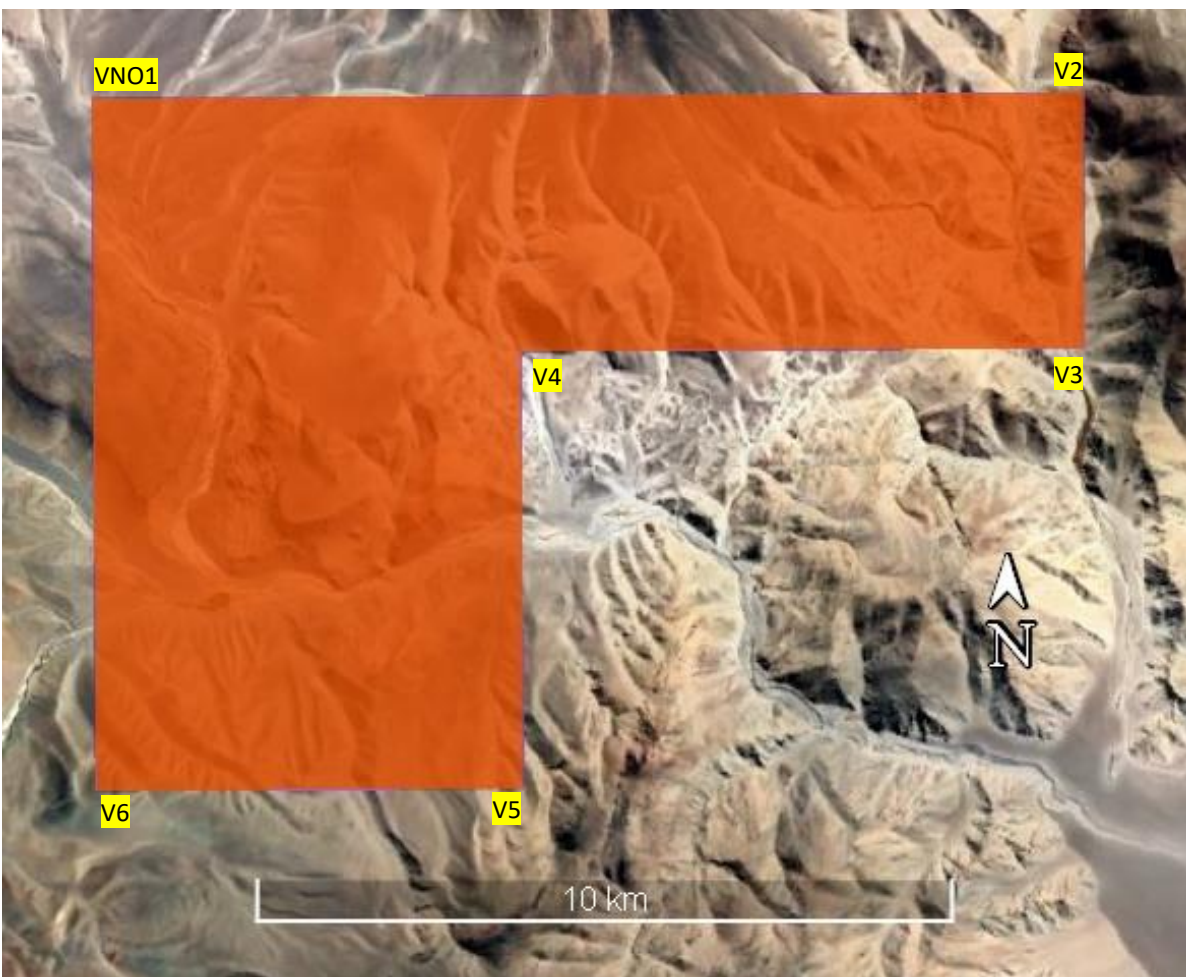

EXPTE: EX-2022-00895855- -CAT-SGAM#AM
CATEO NANA 38
Superficie:6.849,14 Hectáreas

CATEO NANA 34 - COORDENADAS

CATEO NANA 34	
VERTICES	Coordenadas Geográficas
VERTICE NOROESTE (1)	27° 12' 39.25" S, 68° 20' 04.97" W
VERTICE 2	27° 12' 38.14" S, 68° 16' 23.71" W
VERTICE 3	27° 15' 46.29" S, 68° 16' 22.47" W
VERTICE 4	27° 15' 46.31" S, 68° 16' 25.73" W
VERTICE 5	27° 15' 39.09" S, 68° 16' 25.69" W
VERTICE 6	27° 15' 53.86" S, 68° 19' 00.19" W
VERTICE 7	27° 14' 57.01" S, 68° 19' 00.54" W
VERTICE 8	27° 14' 57.32" S, 68° 20' 04.15" W

CATEO NANA 35 - COORDENADAS

CATEO NANA 35	
VERTICES	Coordenadas Geográficas
VERTICE NOROESTE (1)	27° 17' 10.66" S, 68° 21' 21.79" W
VERTICE 2	27° 17' 08.01" S, 68° 12' 42.83" W
VERTICE 3	27° 19' 06.79" S, 68° 12' 42.14" W
VERTICE 4	27° 19' 08.37" S, 68° 17' 37.16" W
VERTICE 5	27° 22' 31.36" S, 68° 17' 35.88" W
VERTICE 6	27° 22' 32.44" S, 68° 21' 19.93" W

CATEO NANA 38 - COORDENADAS

CATEO NANA 38	
VERTICES	Coordenadas Geográficas
VERTICE NOROESTE (1)	27° 22' 31.24" S, 68° 37' 18.95" W
VERTICE 2	27° 22' 30.95" S, 68° 35' 35.24" W
VERTICE 3	27° 21' 19.09" S, 68° 35' 35.50" W
VERTICE 4	27° 21' 18.84" S, 68° 34' 13.63" W
VERTICE 5	27° 20' 59.35" S, 68° 34' 13.71" W
VERTICE 6	27° 20' 59.24" S, 68° 33' 39.15" W
VERTICE 7	27° 24' 27.81" S, 68° 33' 38.32" W
VERTICE 8	27° 24' 27.14" S, 68° 30' 17.02" W
VERTICE 9	27° 18' 55.05" S, 68° 30' 18.50" W
VERTICE 10	27° 18' 54.82" S, 68° 29' 22.45" W
VERTICE 11	27° 25' 02.01" S, 68° 29' 19.68" W
VERTICE 12	27° 25' 02.01" S, 68° 29' 19.68" W
VERTICE 13	27° 25' 03.07" S, 68° 34' 34.61" W
VERTICE 14	27° 27' 55.25" S, 68° 34' 33.95" W
VERTICE 15	27° 27' 55.44" S, 68° 35' 36.56" W
VERTICE 16	27° 25' 01.37" S, 68° 37' 18.44" W

EXPEDIENTE: EX-2022-00460789- -CAT-SGAM#AM

CATEO NANA 17

Superficie: 313,32 Hectáreas

EXPEDIENTE: EX-2022-00461278- -CAT-SGAM#AM

CATEO MARCHGOY 2

Superficie: 2.779,82 Hectáreas

CATEO NANA 17
PENDIENTE DE GRAFICAR COORDENADAS