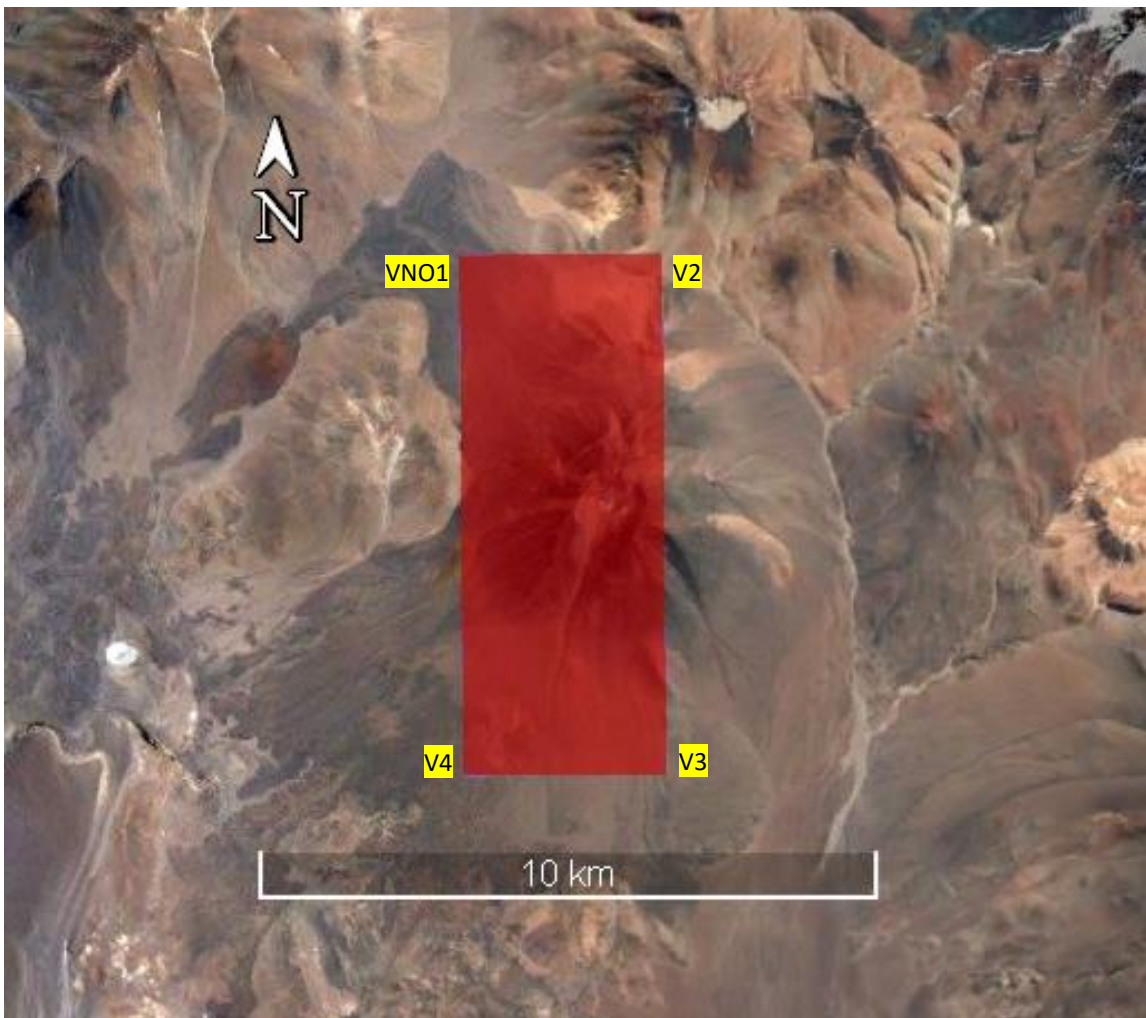

EXPTE: EX-2022-00895855- -CAT-SGAM#AM
CATEO NANA 38
Superficie:6.849,14 Hectáreas

CATEO NANA 34 - COORDENADAS

CATEO NANA 34	
VERTICES	Coordenadas Geográficas
VERTICE NOROESTE (1)	27° 12' 39.25" S, 68° 20' 04.97" W
VERTICE 2	27° 12' 38.14" S, 68° 16' 23.71" W
VERTICE 3	27° 15' 46.29" S, 68° 16' 22.47" W
VERTICE 4	27° 15' 46.31" S, 68° 16' 25.73" W
VERTICE 5	27° 15' 39.09" S, 68° 16' 25.69" W
VERTICE 6	27° 15' 53.86" S, 68° 19' 00.19" W
VERTICE 7	27° 14' 57.01" S, 68° 19' 00.54" W
VERTICE 8	27° 14' 57.32" S, 68° 20' 04.15" W

CATEO NANA 38 - COORDENADAS

CATEO NANA 38	
VERTICES	Coordenadas Geográficas
VERTICE NOROESTE (1)	27° 22' 31.24" S, 68° 37' 18.95" W
VERTICE 2	27° 22' 30.95" S, 68° 35' 35.24" W
VERTICE 3	27° 21' 19.09" S, 68° 35' 35.50" W
VERTICE 4	27° 21' 18.84" S, 68° 34' 13.63" W
VERTICE 5	27° 20' 59.35" S, 68° 34' 13.71" W
VERTICE 6	27° 20' 59.24" S, 68° 33' 39.15" W
VERTICE 7	27° 24' 27.81" S, 68° 33' 38.32" W
VERTICE 8	27° 24' 27.14" S, 68° 30' 17.02" W
VERTICE 9	27° 18' 55.05" S, 68° 30' 18.50" W
VERTICE 10	27° 18' 54.82" S, 68° 29' 22.45" W
VERTICE 11	27° 25' 02.01" S, 68° 29' 19.68" W
VERTICE 12	27° 25' 02.01" S, 68° 29' 19.68" W
VERTICE 13	27° 25' 03.07" S, 68° 34' 34.61" W
VERTICE 14	27° 27' 55.25" S, 68° 34' 33.95" W
VERTICE 15	27° 27' 55.44" S, 68° 35' 36.56" W
VERTICE 16	27° 25' 01.37" S, 68° 37' 18.44" W

EXPEDIENTE: EX-2022-00460789- -CAT-SGAM#AM

CATEO NANA 17

Superficie: 313,32 Hectáreas

EXPEDIENTE: EX-2022-00461278- -CAT-SGAM#AM

CATEO MARCHGOY 2

Superficie: 2.779,82 Hectáreas

CATEO NANA 17
PENDIENTE DE GRAFICAR COORDENADAS

CATEO MARCHGOY - COORDENADAS

CATEO MARCHGOY	
VERTICES	Coordenadas Geográficas
VERTICE NOROESTE (1)	27° 35' 49.68" S, 68° 02' 00.98" W
VERTICE 2	25° 35' 48.88" S, 68° 00' 02.87" W
VERTICE 3	25° 40' 22.89" S, 68° 00' 00.59" W
VERTICE 4	25° 40' 23.69" S, 68° 01' 58.77" W