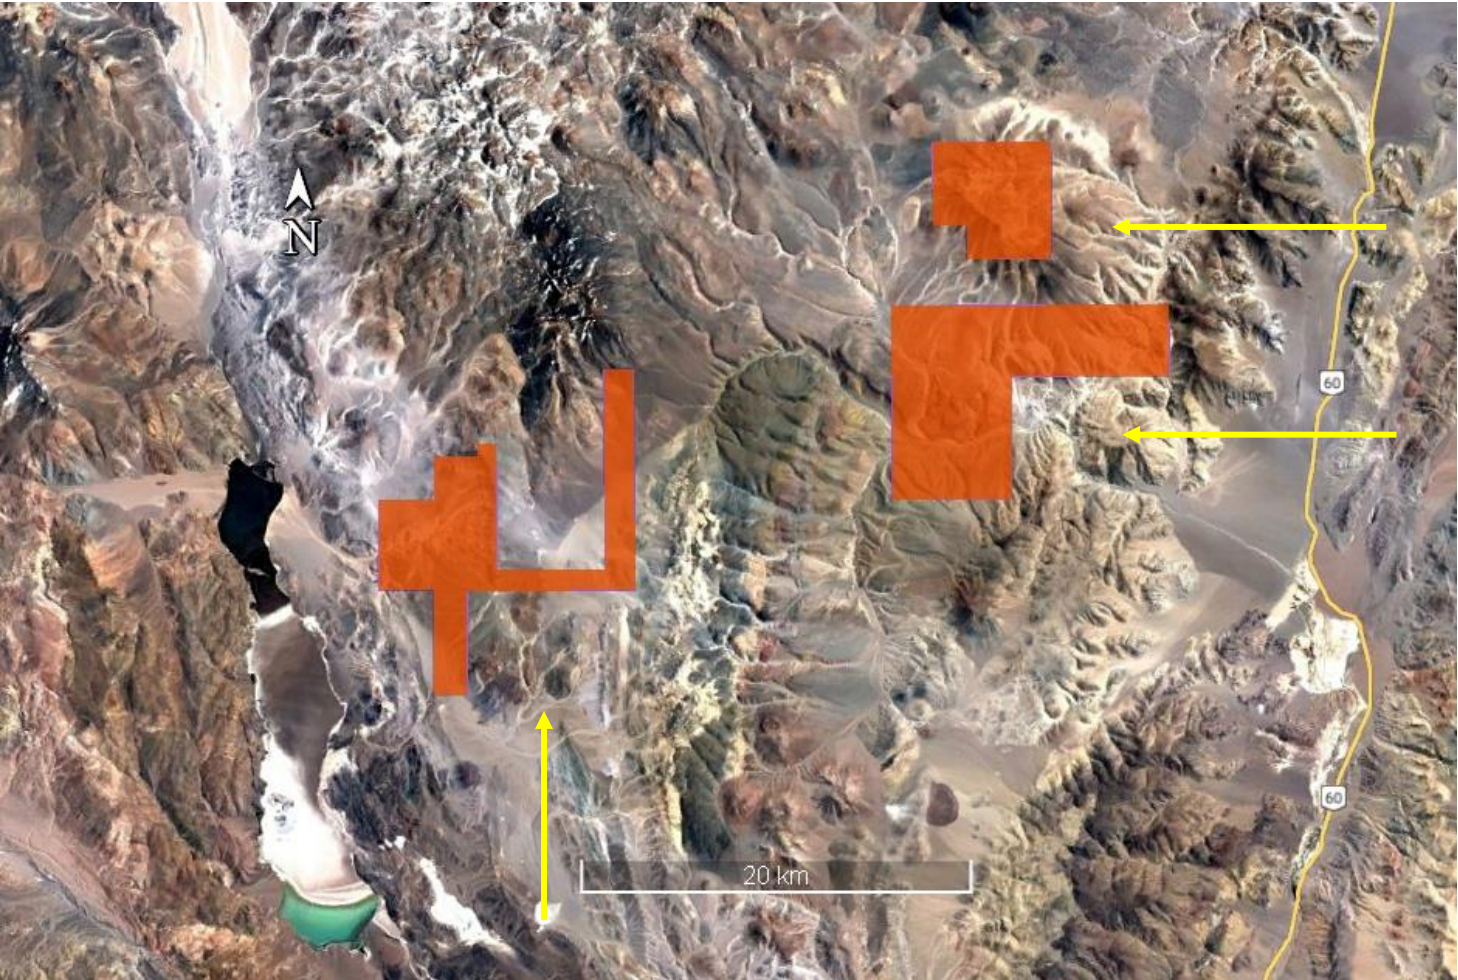

CATEOS ADJUDICADOS 2023

FERNANDO GODOY

- NANA 34
- NANA 34
- NANA 38

TINOGASTA

- MARCHGOY 2
- NANA 17

ANTOFAGASTA DE LA SIERRA

PROVINCIA DE CATAMARCA, REPÚBLICA ARGENTINA

GEOEXPLOAR SERVICIOS GEOLÓGICOS
www.geoexploar.com.ar
servicios@geoexploar.com.ar
cel.: (+54) 383 4295084
Prof. Henry Saint Clair n°512.
S.F.V. Catamarca (4700). Argentina.

LUGAR Y FECHA: S.F.V. CATAMARCA, 03 DE JULIO DE 2023

DISTRITO TINOGASTA

EXPTE: EX-2022-00579264- -CAT-SGAM#AM
CATEO NANA 34
Superficie:3.345,72 Hectáreas

EXPTE: EX-2022-00581466- -CAT-SGAM#AM
CATEO NANA 35
Superficie: 9.065,64 Hectáreas

EXPTE: EX-2022-00895855- -CAT-SGAM#AM
CATEO NANA 38
Superficie:6.849,14 Hectáreas

CATEO NANA 34 - COORDENADAS

CATEO NANA 34	
VERTICES	Coordenadas Geográficas
VERTICE NOROESTE (1)	27° 12' 39.25" S, 68° 20' 04.97" W
VERTICE 2	27° 12' 38.14" S, 68° 16' 23.71" W
VERTICE 3	27° 15' 46.29" S, 68° 16' 22.47" W
VERTICE 4	27° 15' 46.31" S, 68° 16' 25.73" W
VERTICE 5	27° 15' 39.09" S, 68° 16' 25.69" W
VERTICE 6	27° 15' 53.86" S, 68° 19' 00.19" W
VERTICE 7	27° 14' 57.01" S, 68° 19' 00.54" W
VERTICE 8	27° 14' 57.32" S, 68° 20' 04.15" W

CATEO NANA 35 - COORDENADAS

CATEO NANA 35	
VERTICES	Coordenadas Geográficas
VERTICE NOROESTE (1)	27° 17' 10.66" S, 68° 21' 21.79" W
VERTICE 2	27° 17' 08.01" S, 68° 12' 42.83" W
VERTICE 3	27° 19' 06.79" S, 68° 12' 42.14" W
VERTICE 4	27° 19' 08.37" S, 68° 17' 37.16" W
VERTICE 5	27° 22' 31.36" S, 68° 17' 35.88" W
VERTICE 6	27° 22' 32.44" S, 68° 21' 19.93" W