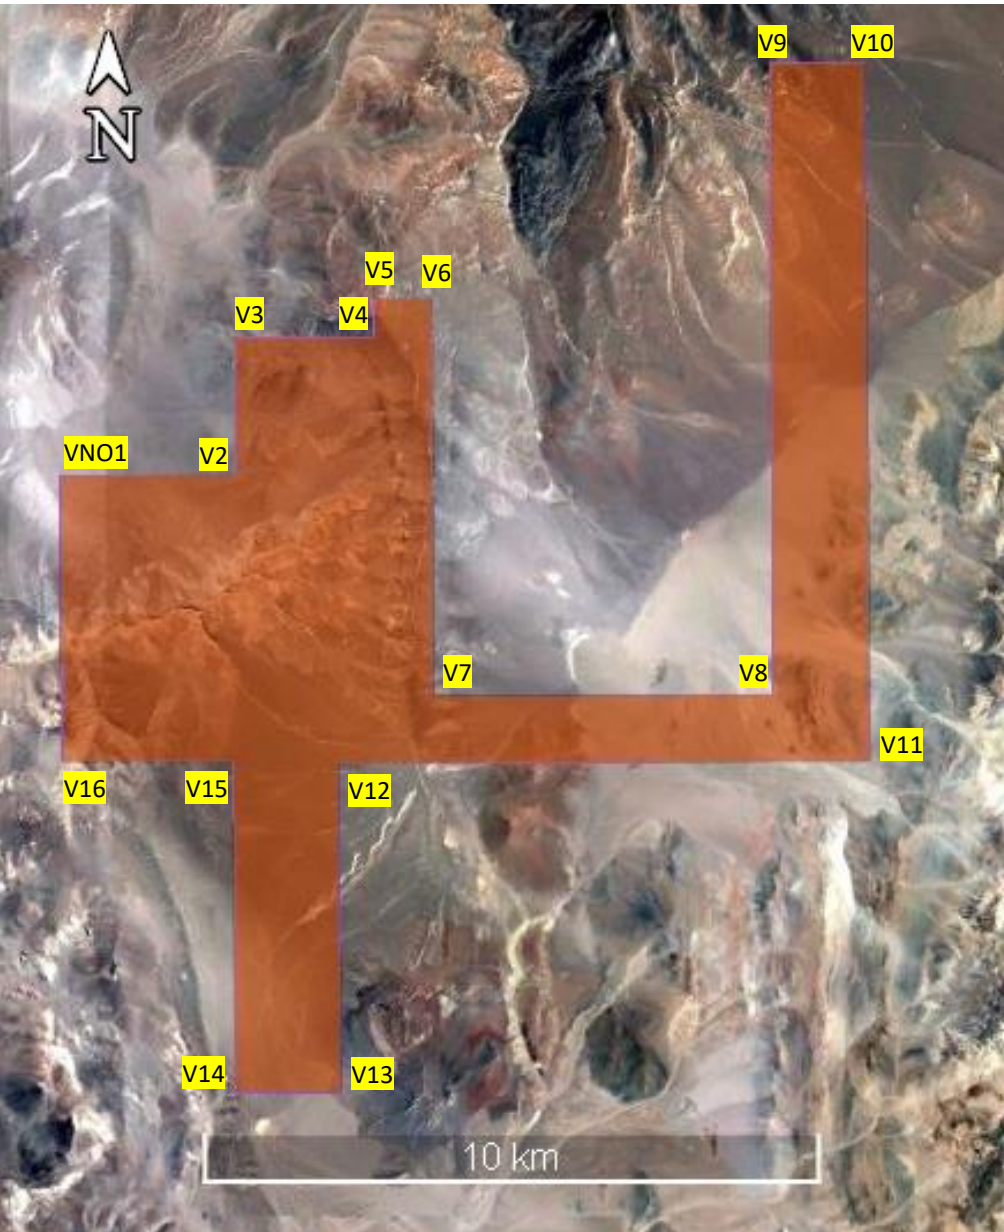

LUGAR Y FECHA: S.F.V. CATAMARCA, 03 DE JULIO DE 2023

DISTRITO TINOGASTA

EXPTE: EX-2022-00579264- -CAT-SGAM#AM
CATEO NANA 34
Superficie:3.345,72 Hectáreas

EXPTE: EX-2022-00581466- -CAT-SGAM#AM
CATEO NANA 35
Superficie: 9.065,64 Hectáreas

EXPTE: EX-2022-00895855- -CAT-SGAM#AM
CATEO NANA 38
Superficie:6.849,14 Hectáreas

CATEO NANA 34 - COORDENADAS

CATEO NANA 34	
VERTICES	Coordenadas Geográficas
VERTICE NOROESTE (1)	27° 12' 39.25" S, 68° 20' 04.97" W
VERTICE 2	27° 12' 38.14" S, 68° 16' 23.71" W
VERTICE 3	27° 15' 46.29" S, 68° 16' 22.47" W
VERTICE 4	27° 15' 46.31" S, 68° 16' 25.73" W
VERTICE 5	27° 15' 39.09" S, 68° 16' 25.69" W
VERTICE 6	27° 15' 53.86" S, 68° 19' 00.19" W
VERTICE 7	27° 14' 57.01" S, 68° 19' 00.54" W
VERTICE 8	27° 14' 57.32" S, 68° 20' 04.15" W

CATEO NANA 35 - COORDENADAS

CATEO NANA 35	
VERTICES	Coordenadas Geográficas
VERTICE NOROESTE (1)	27° 17' 10.66" S, 68° 21' 21.79" W
VERTICE 2	27° 17' 08.01" S, 68° 12' 42.83" W
VERTICE 3	27° 19' 06.79" S, 68° 12' 42.14" W
VERTICE 4	27° 19' 08.37" S, 68° 17' 37.16" W
VERTICE 5	27° 22' 31.36" S, 68° 17' 35.88" W
VERTICE 6	27° 22' 32.44" S, 68° 21' 19.93" W

CATEO NANA 38 - COORDENADAS

CATEO NANA 38	
VERTICES	Coordenadas Geográficas
VERTICE NOROESTE (1)	27° 22' 31.24" S, 68° 37' 18.95" W
VERTICE 2	27° 22' 30.95" S, 68° 35' 35.24" W
VERTICE 3	27° 21' 19.09" S, 68° 35' 35.50" W
VERTICE 4	27° 21' 18.84" S, 68° 34' 13.63" W
VERTICE 5	27° 20' 59.35" S, 68° 34' 13.71" W
VERTICE 6	27° 20' 59.24" S, 68° 33' 39.15" W
VERTICE 7	27° 24' 27.81" S, 68° 33' 38.32" W
VERTICE 8	27° 24' 27.14" S, 68° 30' 17.02" W
VERTICE 9	27° 18' 55.05" S, 68° 30' 18.50" W
VERTICE 10	27° 18' 54.82" S, 68° 29' 22.45" W
VERTICE 11	27° 25' 02.01" S, 68° 29' 19.68" W
VERTICE 12	27° 25' 02.01" S, 68° 29' 19.68" W
VERTICE 13	27° 25' 03.07" S, 68° 34' 34.61" W
VERTICE 14	27° 27' 55.25" S, 68° 34' 33.95" W
VERTICE 15	27° 27' 55.44" S, 68° 35' 36.56" W
VERTICE 16	27° 25' 01.37" S, 68° 37' 18.44" W